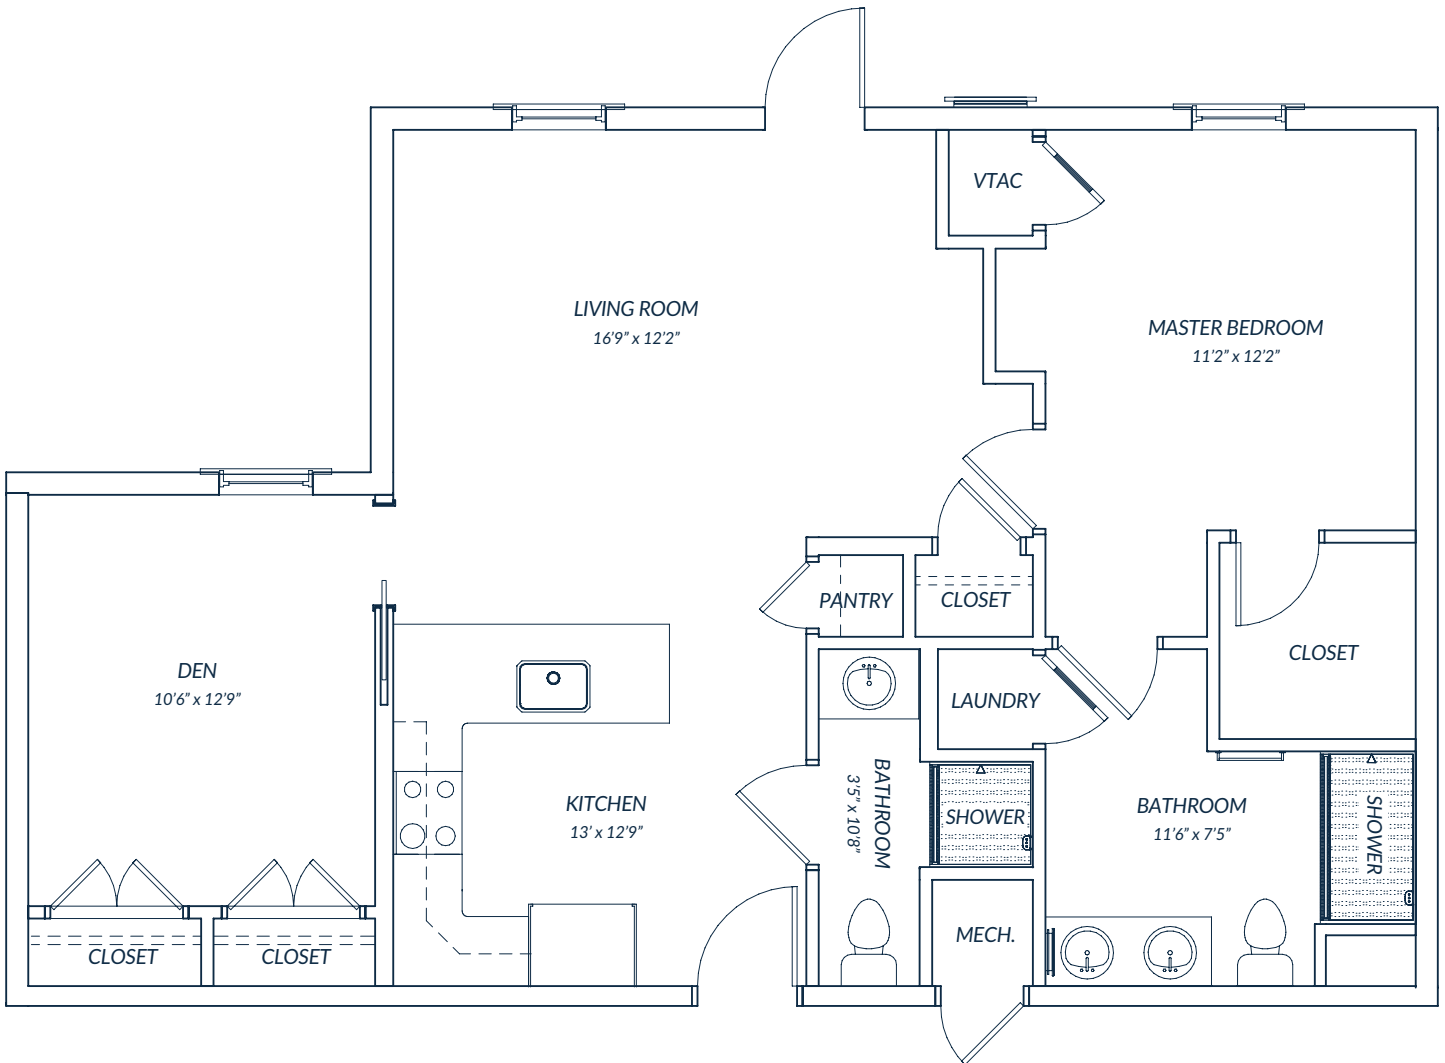

THE HARRISON

1 bedroom · 2 baths · den · 958 square feet

APARTMENTS:

9 · 15 · 21 · 27 · 59 · 65 · 71 · 77 · 109 · 115 · 121
127 · 133* · 209 · 215 · 221 · 227 · 233 · 248.1 · 333 · 433

Floor plans pictured are a representation. Actual floor plans may vary slightly.