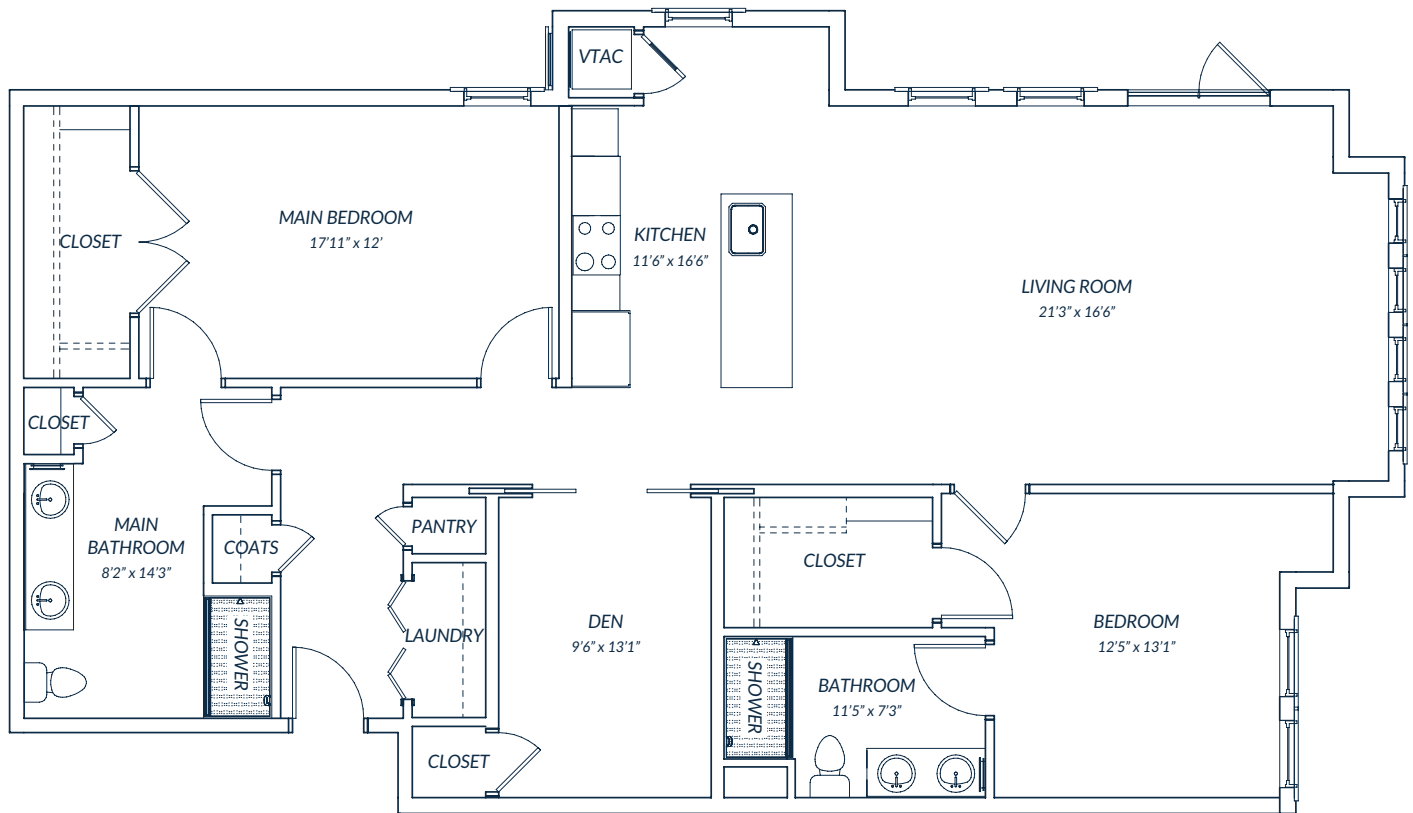

THE WALKER

2 bedrooms · 2 baths · den · 1,599 square feet

APARTMENTS:

350 · 352 · 450 · 452