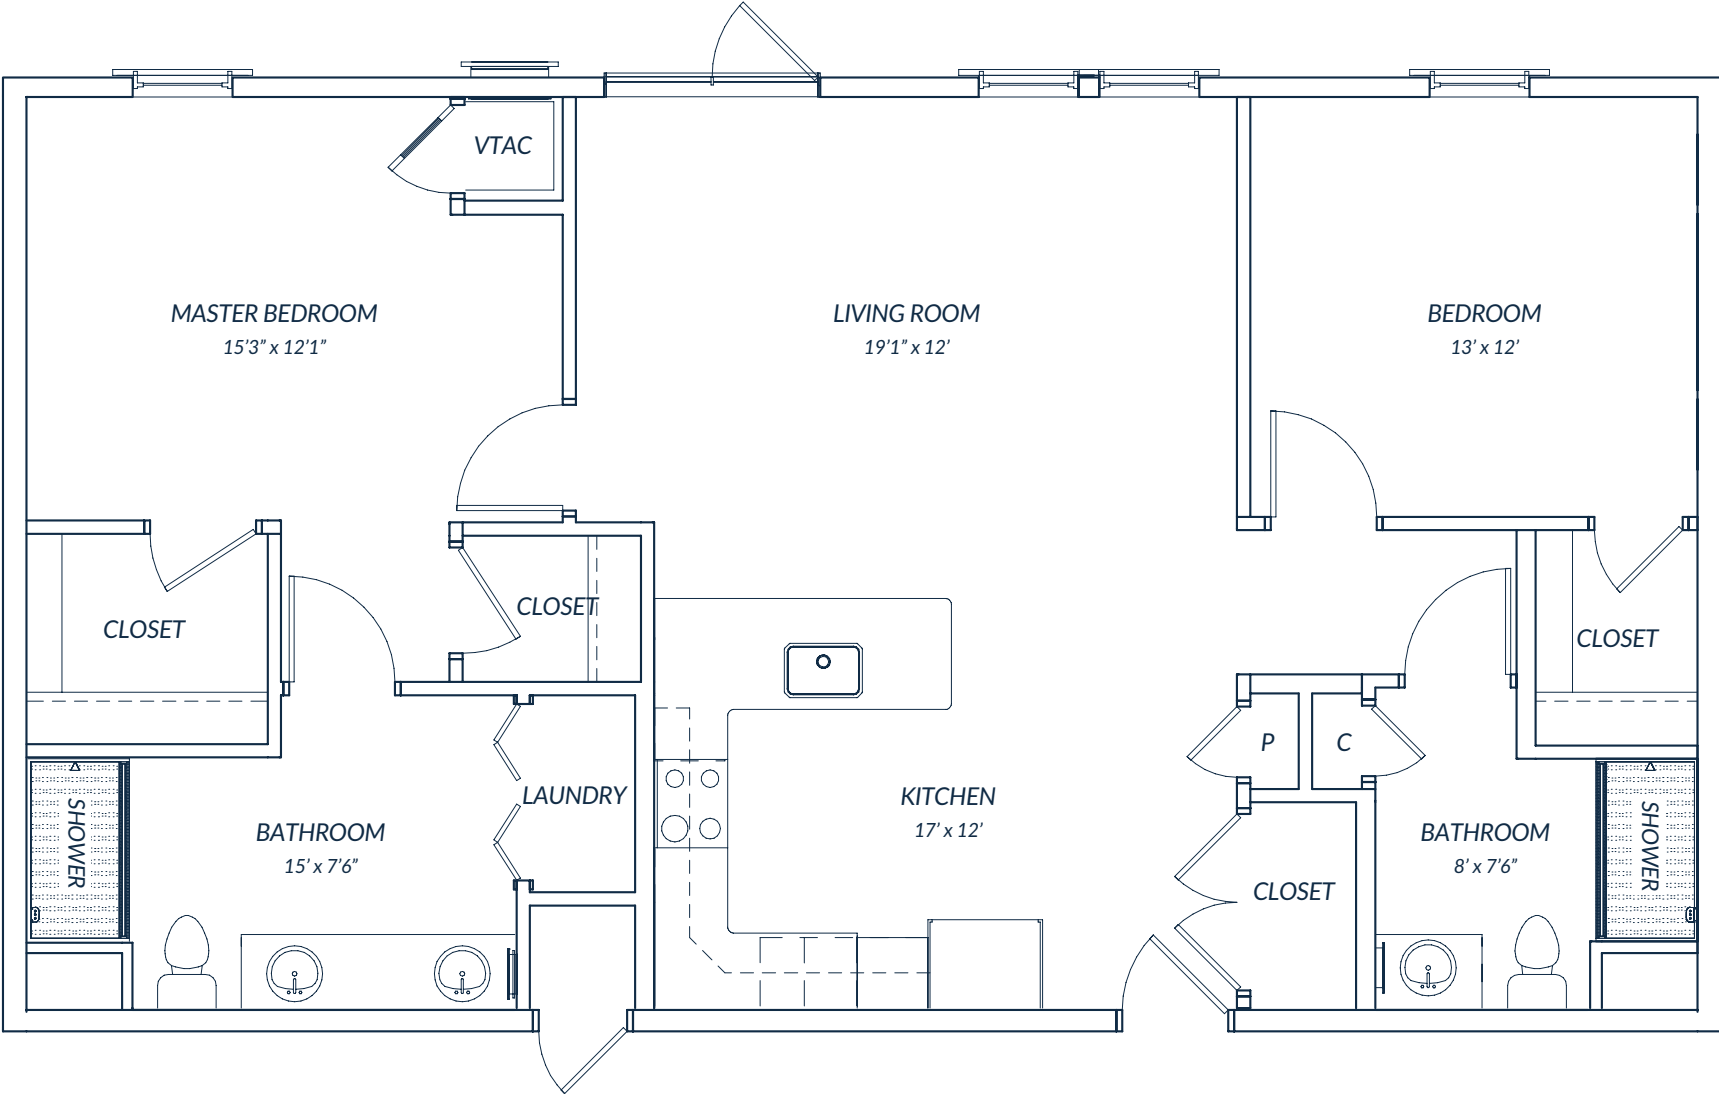

1 bedroom · 2 baths · 1 den · 958 square feet

THE JORDAN

1 bedroom · 1.5 baths · 1,085 square feet

THE PAGE

2 bedrooms · 2 baths · 1,209 square feet

THE SETZER

2 bedrooms · 2 baths · 1,224 square feet

THE TAYLOR

2 bedrooms · 2 baths · 1 den · 1,443 square feet

THE TAYLOR

Mod 1 2 bedrooms · 2 baths · 1 den · 1,307 square feet

THE WALKER

2 bedrooms · 2 baths · 1 den · 1,599 square feet