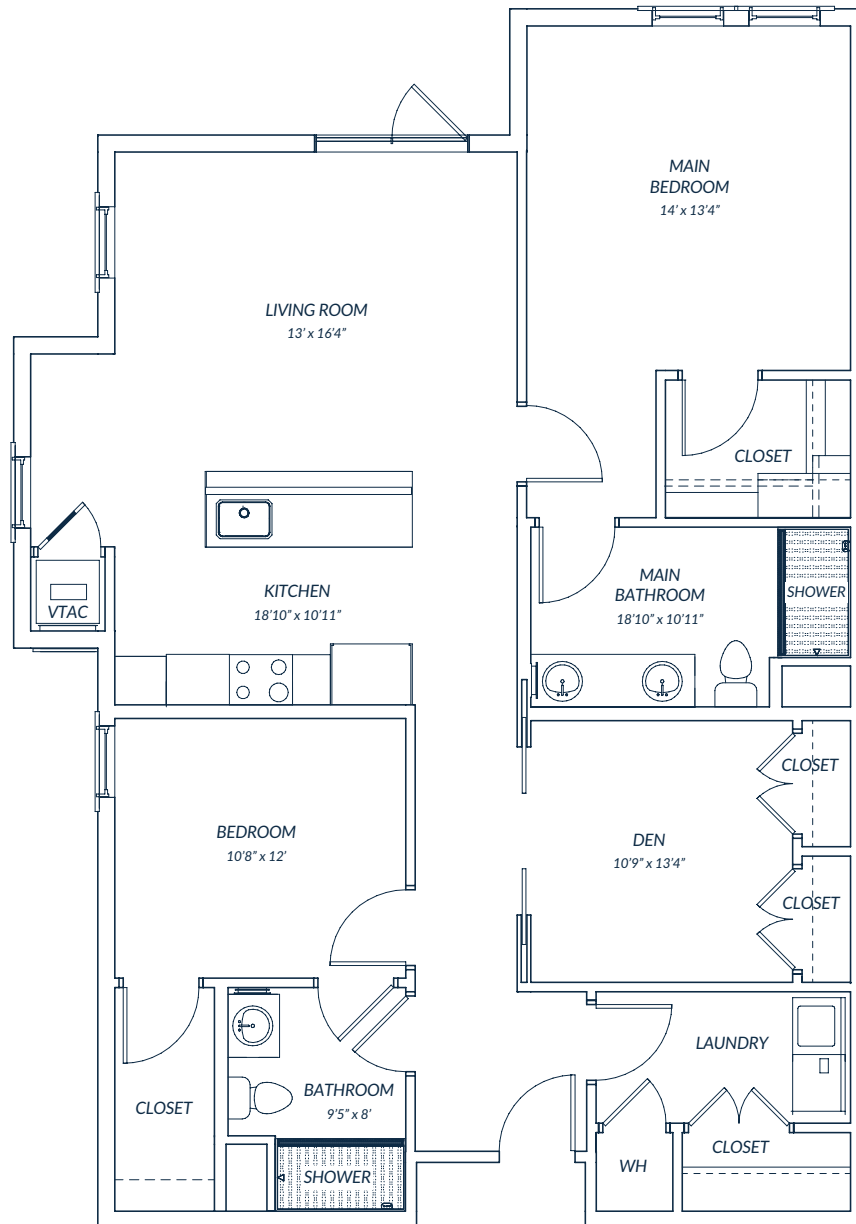

Floor plans pictured are a representation. Actual floor plans may vary slightly.

THE HARRISON

1 bedroom · 2 baths · den · 958 square feet

APARTMENTS:

9 · 15 · 21 · 27 · 59 · 65 · 71 · 77 · 109 · 115 · 121
127 · 133* · 209 · 215 · 221 · 227 · 233 · 248.1 · 333 · 433

APARTMENTS:

7 · 8 · 18 · 20 · 30 · 57 · 58.1 · 68 · 70 · 107 · 108.1 · 118 · 120
130 · 132 · 207 · 208.1 · 218 · 220 · 230 · 232 · 330 · 332 · 430 · 432

Floor plans pictured are a representation. Actual floor plans may vary slightly.

THE SETZER

2 bedrooms · 2 baths · 1,224 square feet

APARTMENTS:

3 · 4 · 5 · 6* · 53 · 54 · 55 · 56 · 103 · 104 · 105
106 · 141* · 203 · 204 · 205 · 206 · 241 · 341 · 441

THE TAYLOR

2 bedrooms · 2 baths · den · 1,443 square feet

APARTMENTS:

1 · 2* · 17 · 19* · 51 · 52 · 67 · 69 · 101
102 · 117 · 119 · 201 · 202 · 217 · 219

THE TAYLOR

MOD 1 2 bedrooms · 2 baths · den · 1,307 square feet

APARTMENTS:

13 · 23 · 25 · 337 · 11 · 61 · 63 · 73 · 75 · 11 · 113 · 123 · 125 · 135 · 137
143 · 144 · 145 · 146 · 211 · 213 · 223 · 225 · 235 · 237 · 243 · 244
245 · 246 · 335 · 343 · 344 · 345 · 346 · 435 · 437 · 443 · 444 · 445 · 446