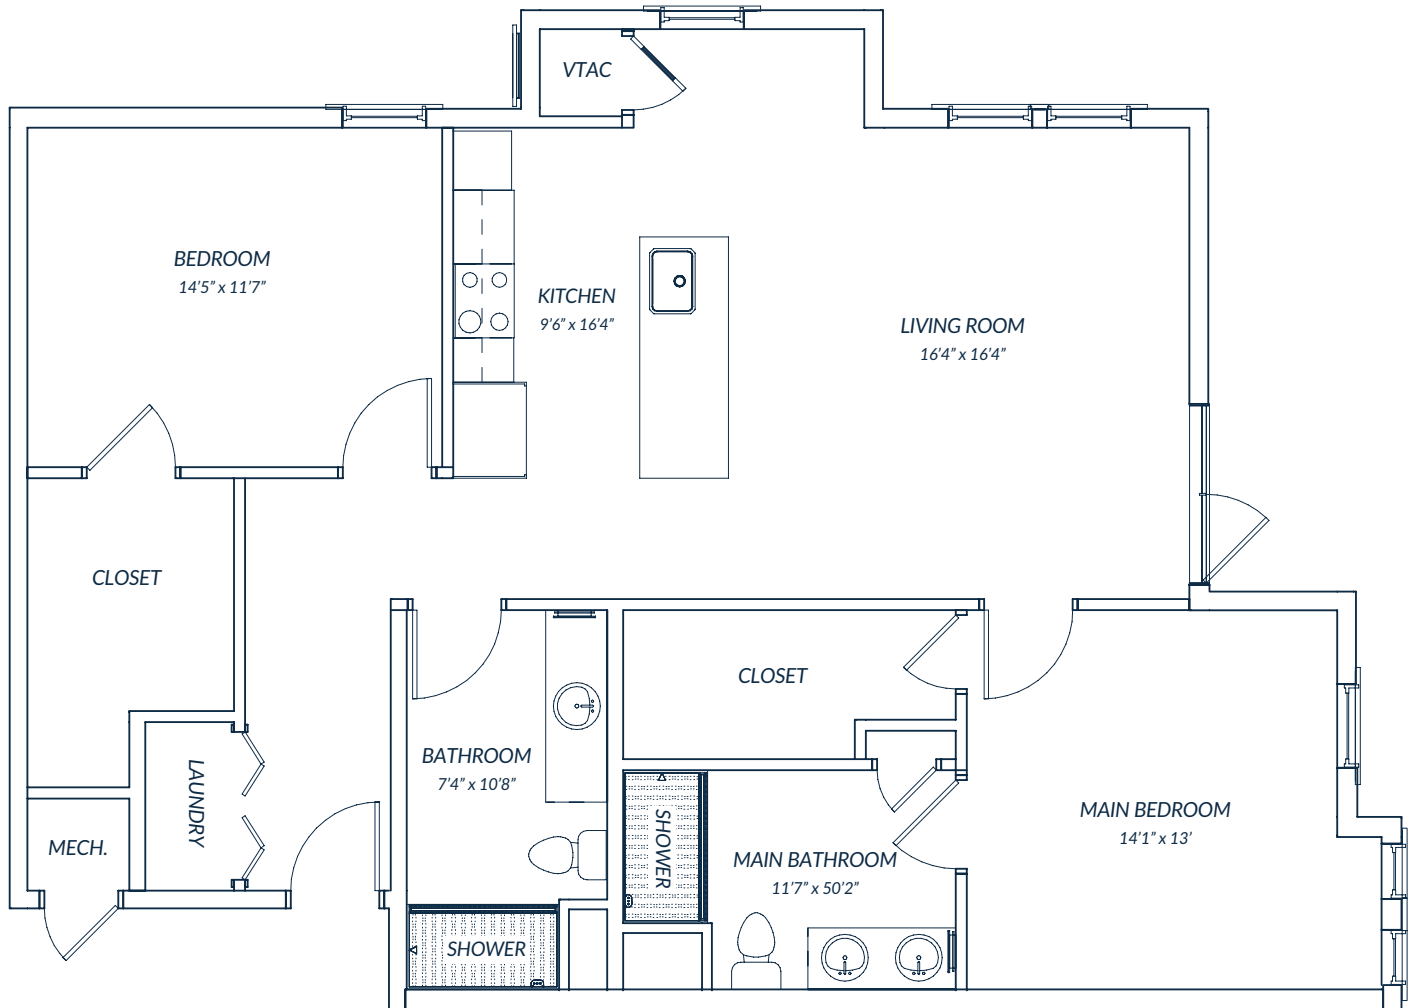

Floor plans pictured are a representation. Actual floor plans may vary slightly.

THE HARRISON

1 bedroom · 2 baths · den · 958 square feet

APARTMENTS:

9 · 15 · 21 · 27 · 59 · 65 · 71 · 77 · 109 · 115 · 121
127 · 133* · 209 · 215 · 221 · 227 · 233 · 248.1 · 333 · 433

Floor plans pictured are a representation. Actual floor plans may vary slightly.

THE JORDAN

1 bedroom · 1.5 baths · 1,085 square feet

APARTMENTS:

160 · 165.1 · 260 · 265 · 360 · 365.1 · 460 · 465

THE PAGE

2 bedrooms · 2 baths · 1,209 square feet

APARTMENTS:

7 · 8 · 18 · 20 · 30 · 57 · 58.1 · 68 · 70 · 107 · 108.1 · 118 · 120
130 · 132 · 207 · 208.1 · 218 · 220 · 230 · 232 · 330 · 332 · 430 · 432

Floor plans pictured are a representation. Actual floor plans may vary slightly.

THE SETZER

2 bedrooms · 2 baths · 1,224 square feet

APARTMENTS:

3 · 4 · 5 · 6* · 53 · 54 · 55 · 56 · 103 · 104 · 105
106 · 141* · 203 · 204 · 205 · 206 · 241 · 341 · 441

THE TAYLOR

2 bedrooms · 2 baths · den · 1,443 square feet