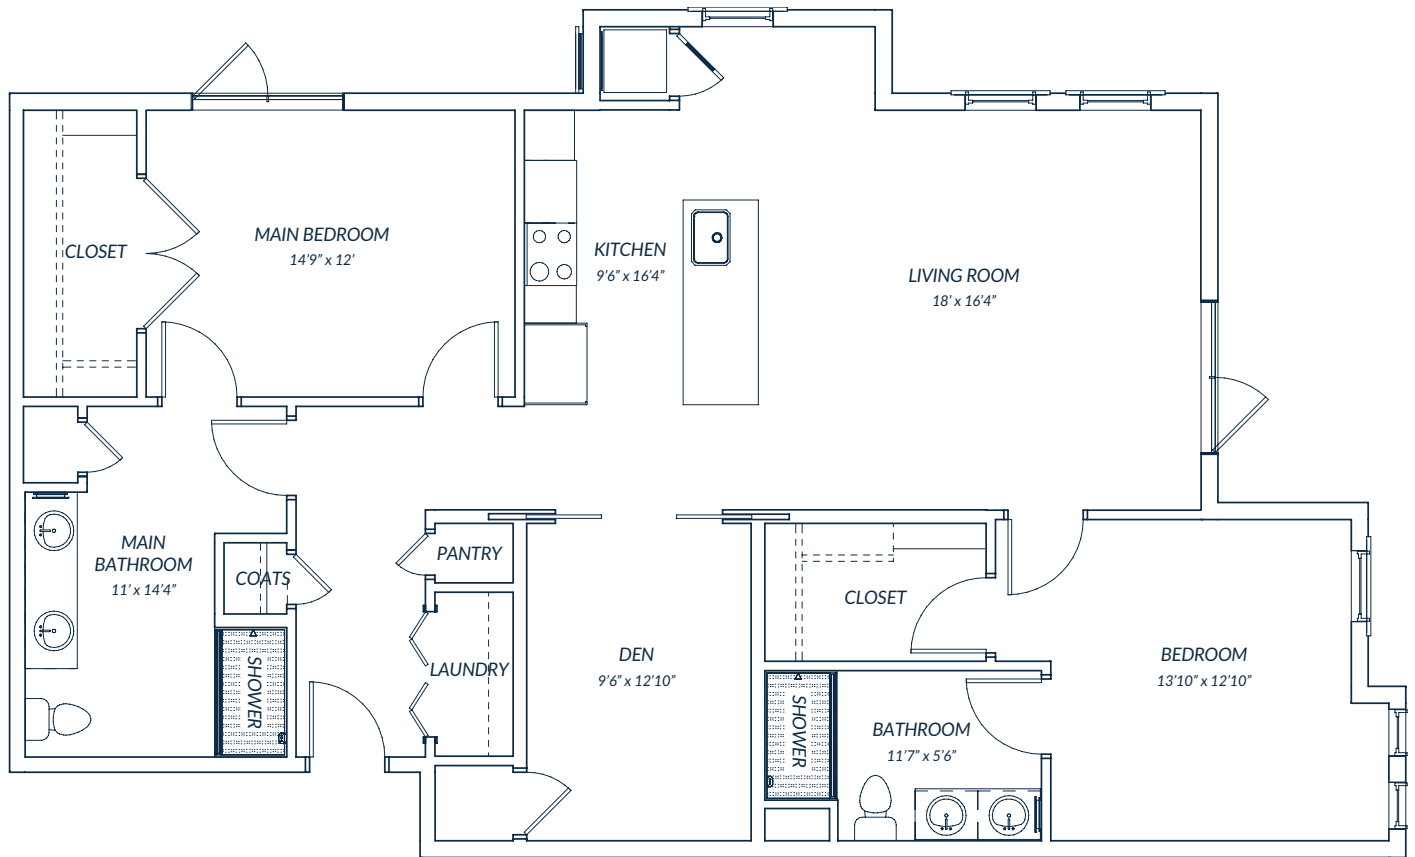

Floor plans pictured are a representation. Actual floor plans may vary slightly.

THE HARRISON

1 bedroom · 2 baths · den · 958 square feet

APARTMENTS:

9 · 15 · 21 · 27 · 59 · 65 · 71 · 77 · 109 · 115 · 121
127 · 133* · 209 · 215 · 221 · 227 · 233 · 248.1 · 333 · 433

APARTMENTS:

7 · 8 · 18 · 20 · 30 · 57 · 58.1 · 68 · 70 · 107 · 108.1 · 118 · 120
130 · 132 · 207 · 208.1 · 218 · 220 · 230 · 232 · 330 · 332 · 430 · 432

Floor plans pictured are a representation. Actual floor plans may vary slightly.

THE SETZER

2 bedrooms · 2 baths · 1,224 square feet

APARTMENTS:

3 · 4 · 5 · 6* · 53 · 54 · 55 · 56 · 103 · 104 · 105
106 · 141* · 203 · 204 · 205 · 206 · 241 · 341 · 441

THE TAYLOR

2 bedrooms · 2 baths · den · 1,443 square feet

APARTMENTS:

1 · 2* · 17 · 19* · 51 · 52 · 67 · 69 · 101
102 · 117 · 119 · 201 · 202 · 217 · 219

THE TAYLOR

MOD 1 2 bedrooms · 2 baths · den · 1,307 square feet

APARTMENTS:

13 · 23 · 25 · 337 · 11 · 61 · 63 · 73 · 75 · 11 · 113 · 123 · 125 · 135 · 137
143 · 144 · 145 · 146 · 211 · 213 · 223 · 225 · 235 · 237 · 243 · 244
245 · 246 · 335 · 343 · 344 · 345 · 346 · 435 · 437 · 443 · 444 · 445 · 446