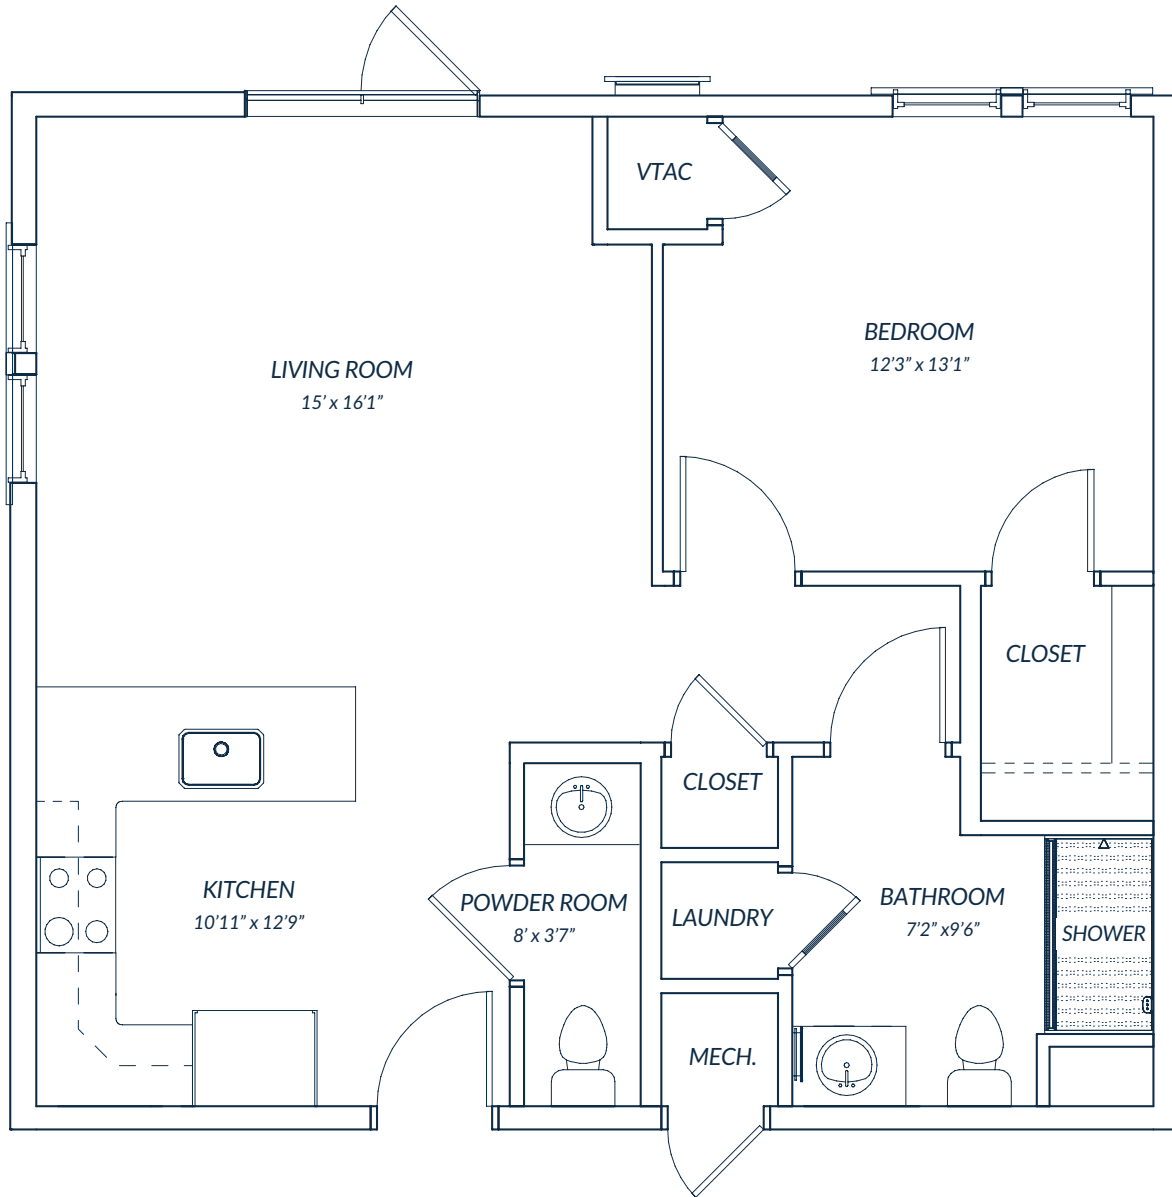

THE ADAMS

1 bedroom · 1 bath · 696 square feet

APARTMENTS:

254 · 354 · 454

THE ATKINS

1 bedroom · 1 bath · 743 square feet

APARTMENTS:

136 · 138 · 236 · 238 · 336 · 338 · 436 · 438

THE BRADSHAW

1 bedroom · 1.5 baths · 752 - 857 square feet

APARTMENTS:

12 · 14* · 24 · 26 · 62 · 64 · 74 · 76 · 112 · 114 · 124 · 126 · 140
142 · 161* · 162.3 · 163.3* · 164 · 212 · 214 · 224 · 226 · 240 · 242
247 · 249.1 · 251.1 · 253.2 · 261 · 263.3 · 264 · 340 · 342 · 347
348.2 · 349.1 · 351.1 · 353.2 · 361 · 362.3 · 363.3 · 364 · 440
442 · 447 · 448.2 · 449.1 · 451.1 · 453.2 · 461 · 462.3 · 463.3 · 464

Floor plans pictured are a representation. Actual floor plans may vary slightly.

THE HARRISON

1 bedroom · 2 baths · den · 958 square feet

APARTMENTS:

9 · 15 · 21 · 27 · 59 · 65 · 71 · 77 · 109 · 115 · 121
127 · 133* · 209 · 215 · 221 · 227 · 233 · 248.1 · 333 · 433

Floor plans pictured are a representation. Actual floor plans may vary slightly.

THE JORDAN

1 bedroom · 1.5 baths · 1,085 square feet

APARTMENTS:

160 · 165.1 · 260 · 265 · 360 · 365.1 · 460 · 465

THE PAGE

2 bedrooms · 2 baths · 1,209 square feet