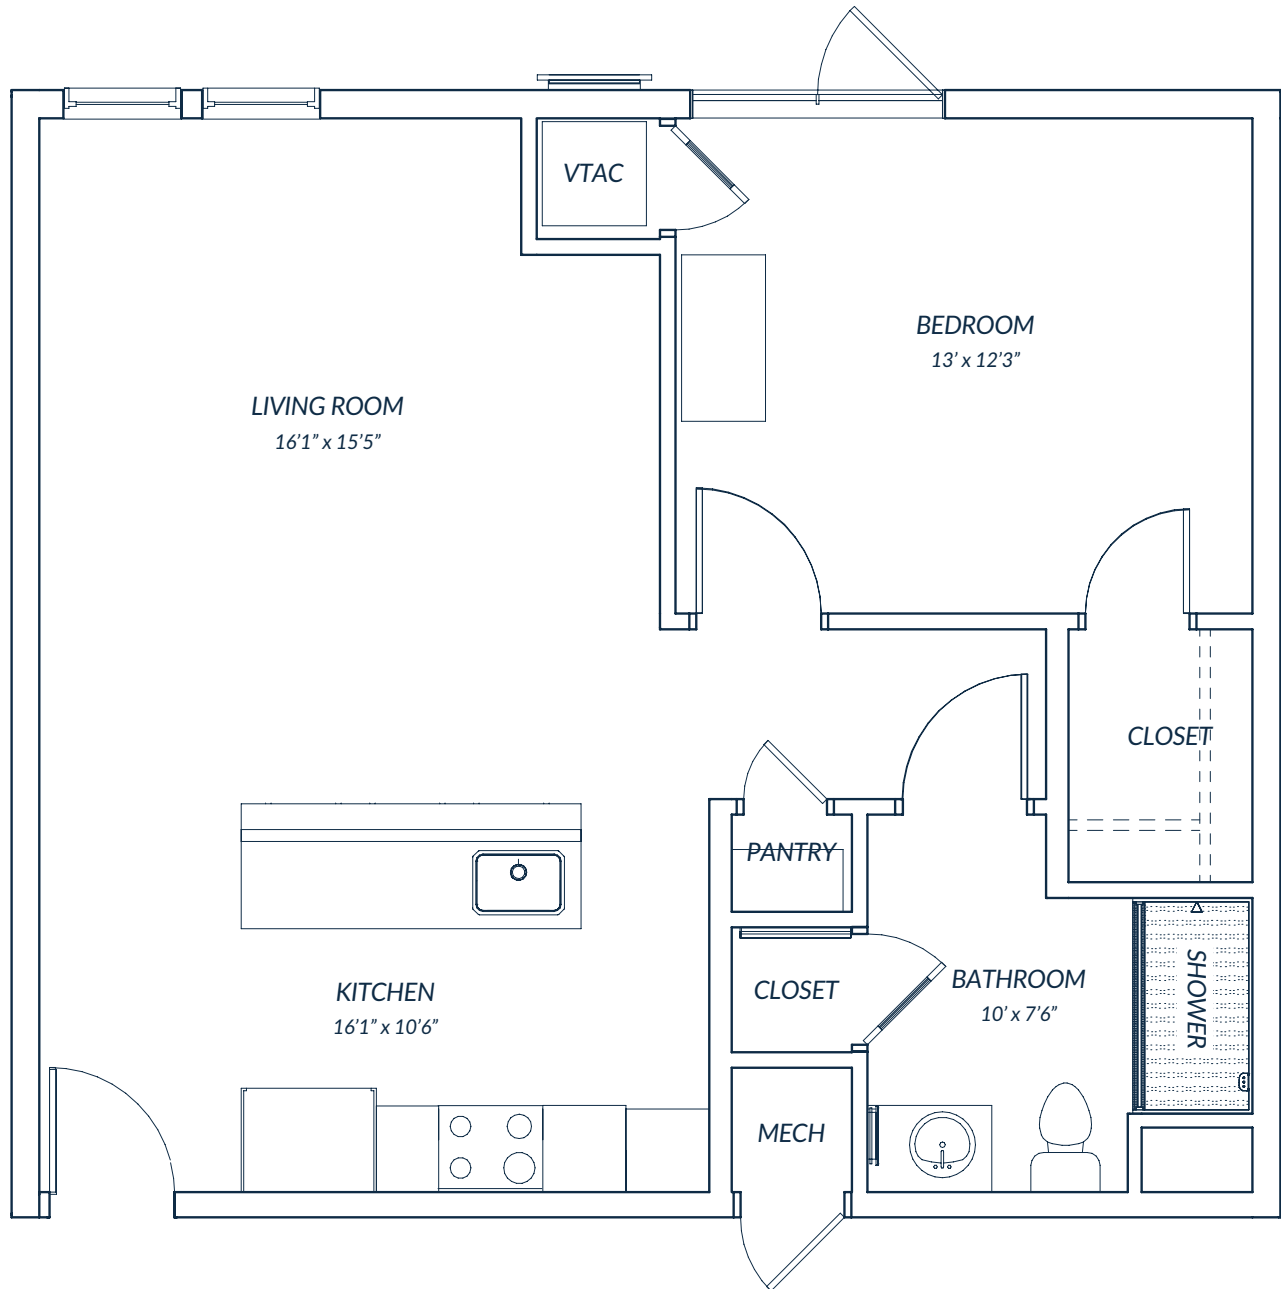

# THE ATKINS

1 bedroom · 1 bath · 743 square feet

## APARTMENTS:

136 · 138 · 236 · 238 · 336 · 338 · 436 · 438