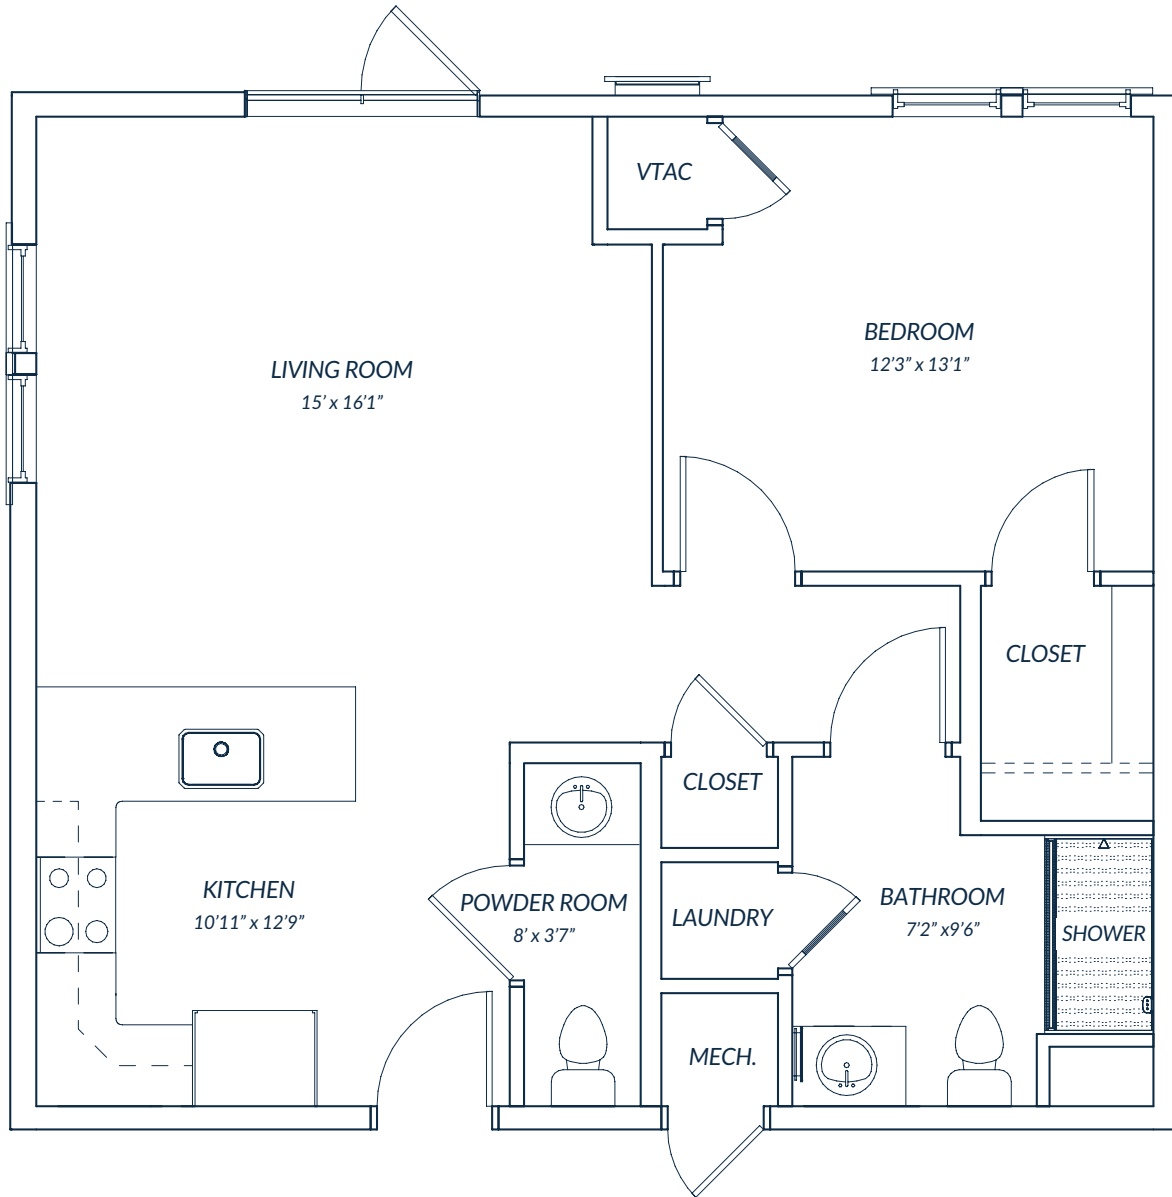

# THE BRADSHAW

1 bedroom · 1.5 baths · 752 - 857 square feet

## APARTMENTS:

12 · 14\* · 24 · 26 · 62 · 64 · 74 · 76 · 112 · 114 · 124 · 126 · 140  
142 · 161\* · 162.3 · 163.3\* · 164 · 212 · 214 · 224 · 226 · 240 · 242  
247 · 249.1 · 251.1 · 253.2 · 261 · 263.3 · 264 · 340 · 342 · 347  
348.2 · 349.1 · 351.1 · 353.2 · 361 · 362.3 · 363.3 · 364 · 440  
442 · 447 · 448.2 · 449.1 · 451.1 · 453.2 · 461 · 462.3 · 463.3 · 464

*Floor plans pictured are a representation. Actual floor plans may vary slightly.*