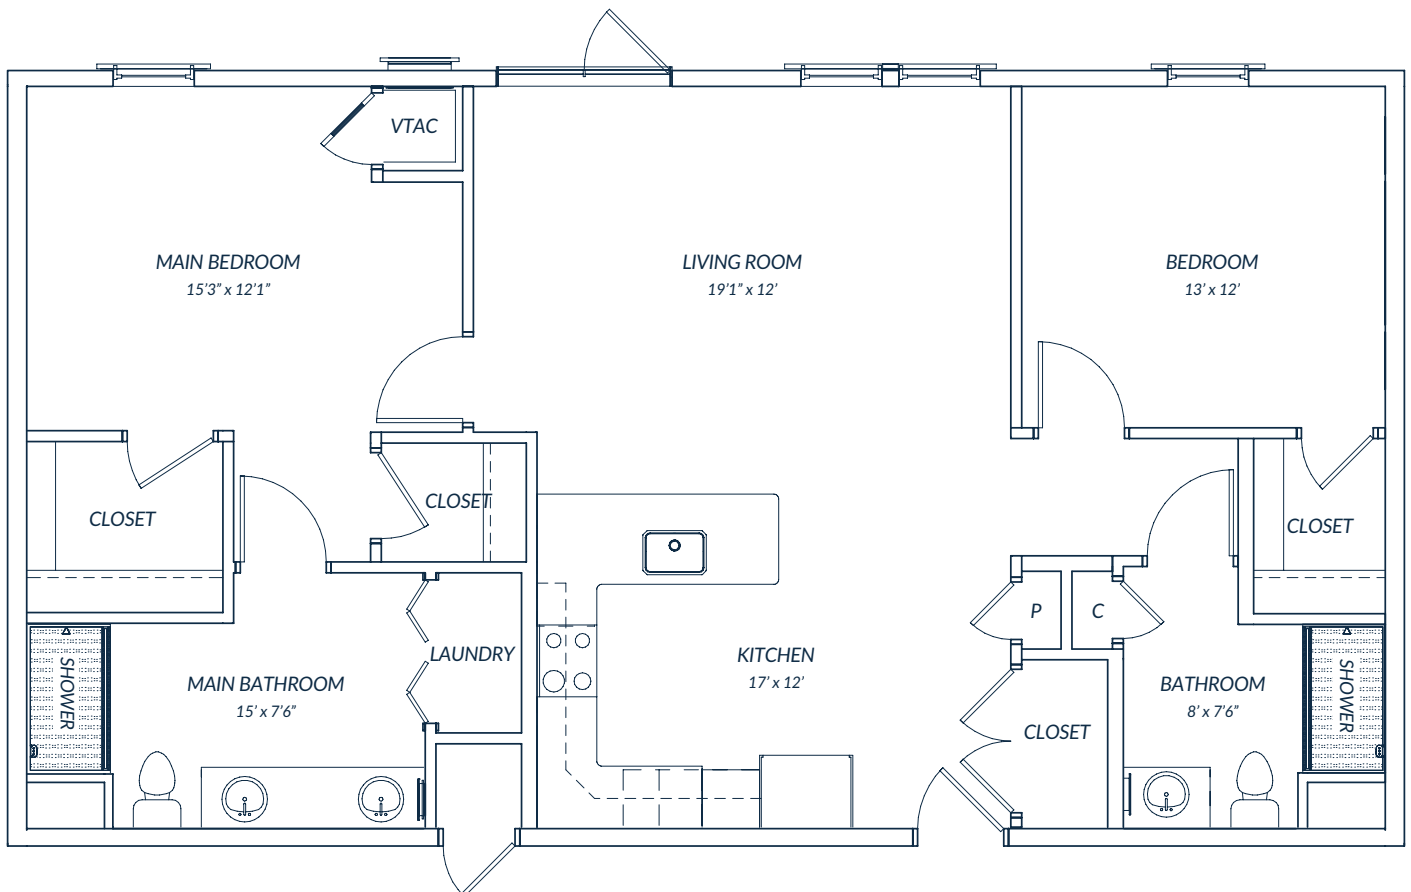

THE SETZER

2 bedrooms · 2 baths · 1,224 square feet

APARTMENTS:

3 · 4 · 5 · 6* · 53 · 54 · 55 · 56 · 103 · 104 · 105
106 · 141* · 203 · 204 · 205 · 206 · 241 · 341 · 441