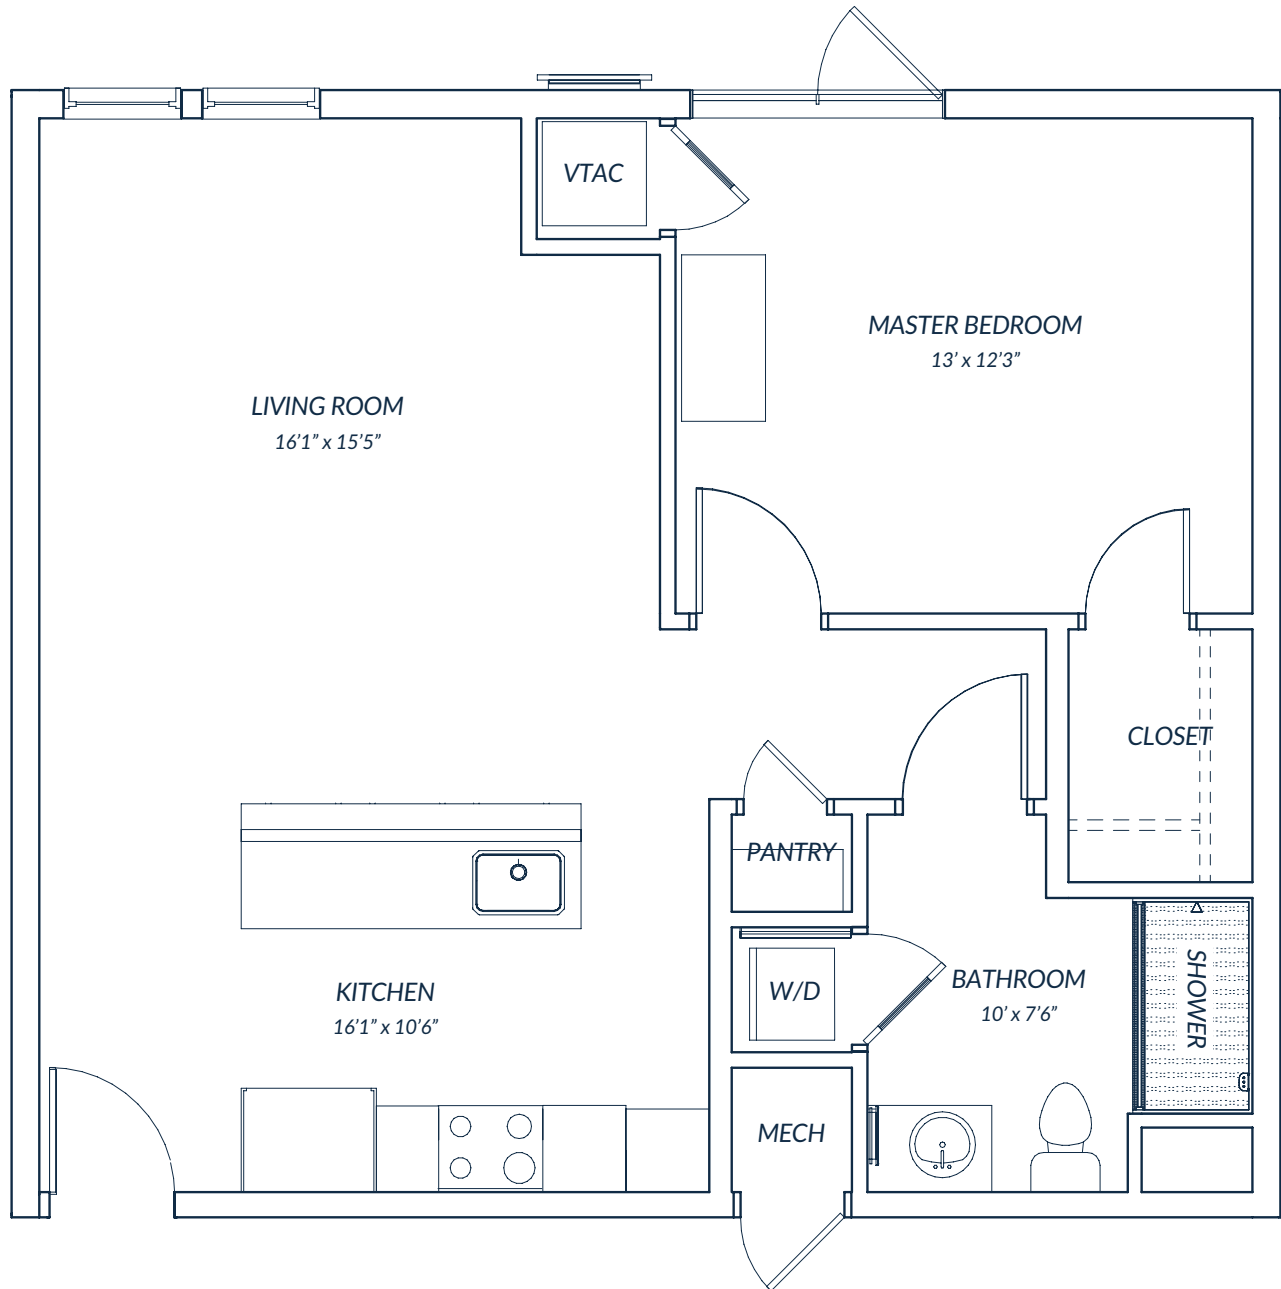

THE ATKINS

1 bedroom · 1 bath · 743 square feet

APARTMENTS:

136 · 138 · 236 · 238 · 336 · 338 · 436 · 438