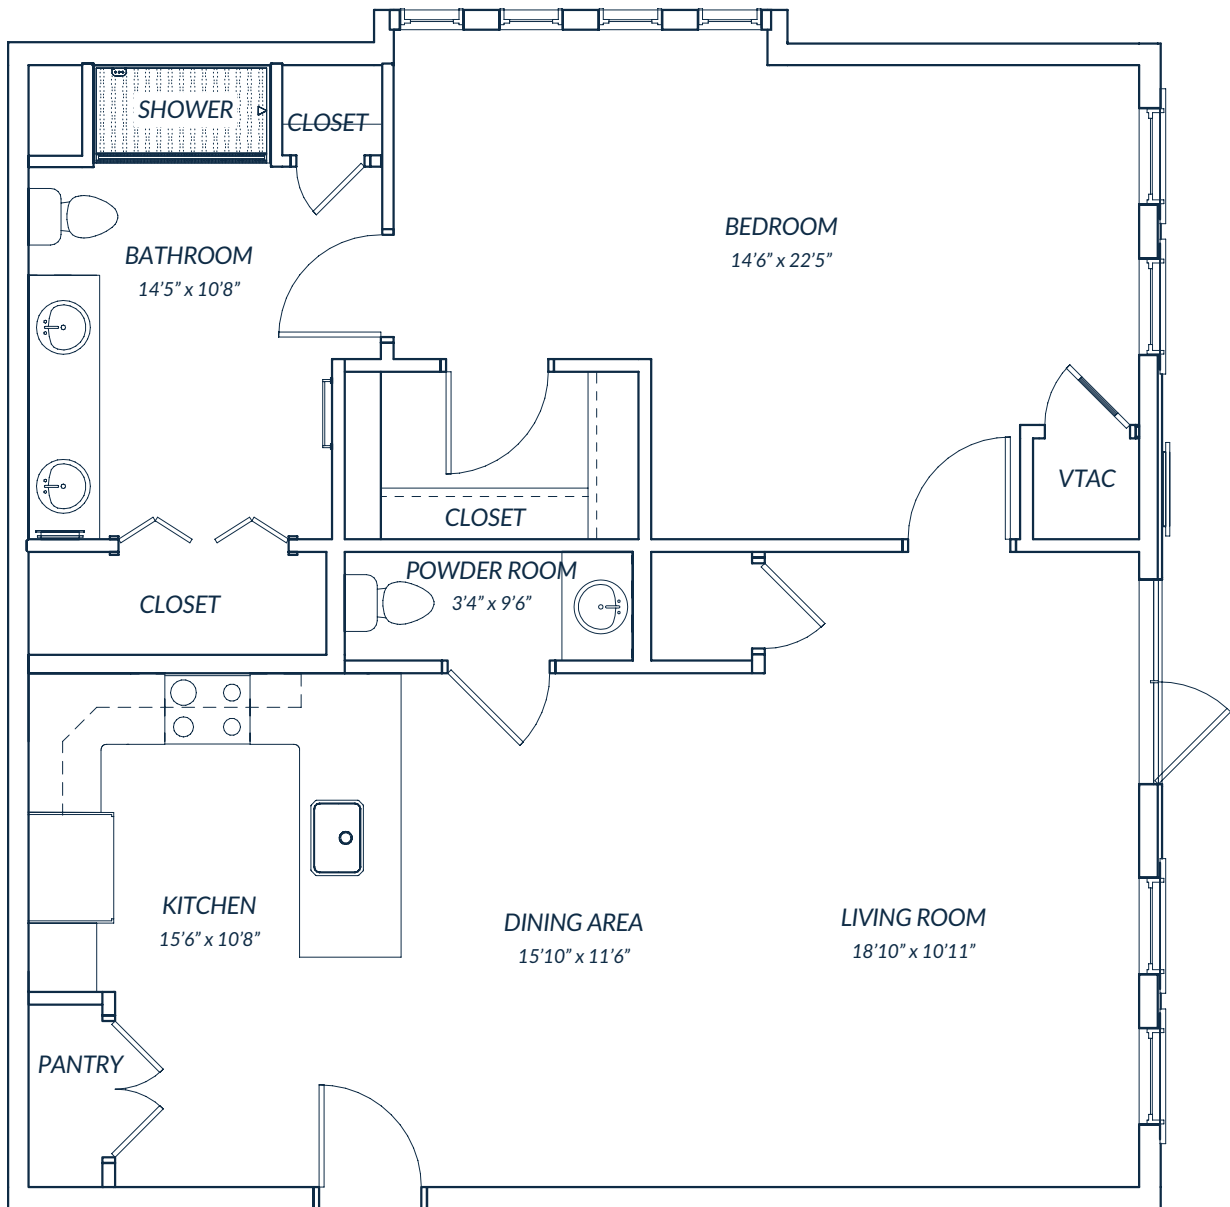

THE JORDAN

1 bedroom · 1.5 baths · 1,085 square feet

APARTMENTS:

160 · 165.1 · 260 · 265 · 360 · 365.1 · 460 · 465